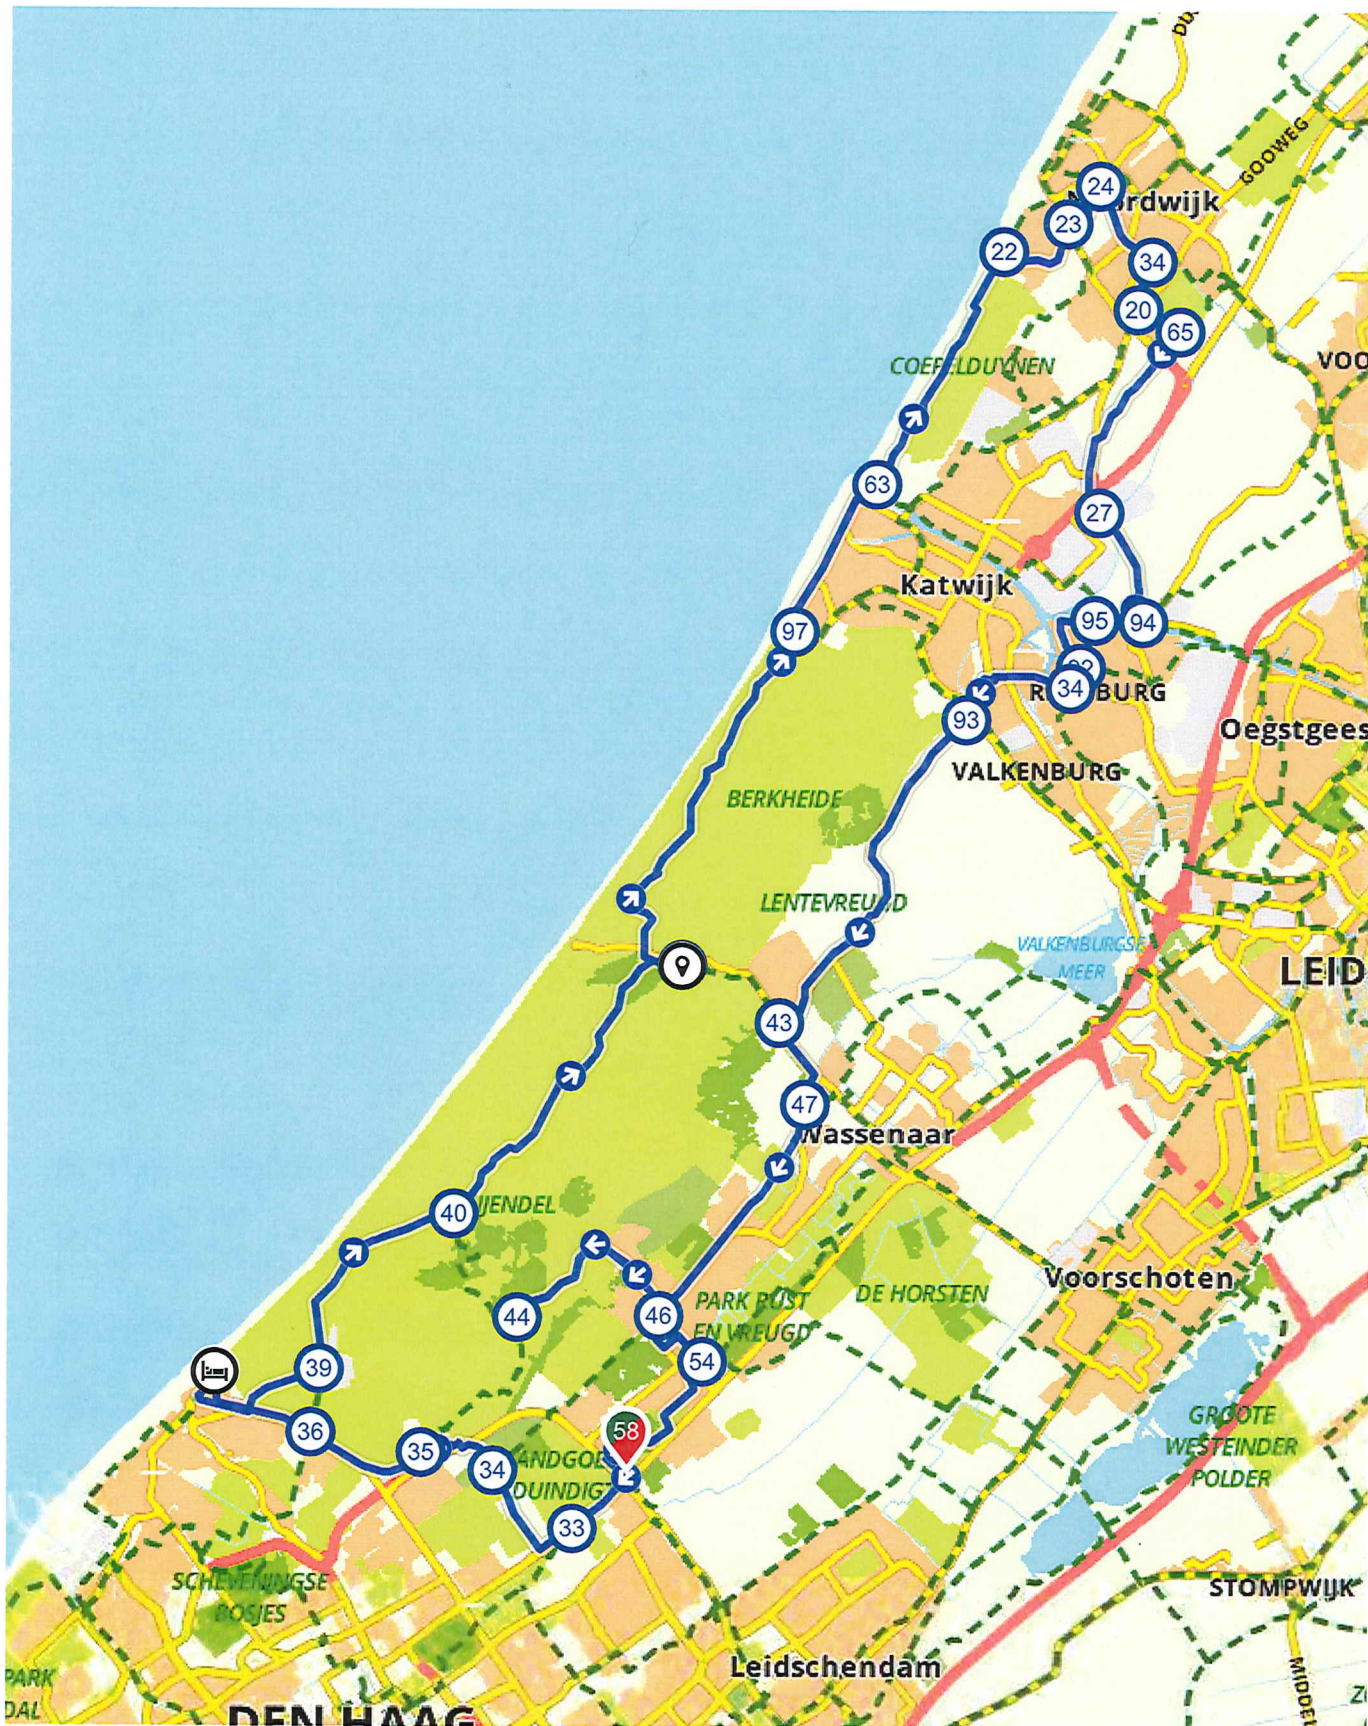

# Duin en Strand route

Nederland | Zuid-Holland | Wassenaar | 56,72 km (ongeveer 0:00 u) | Fietsroute 2552518

- 58
- 33
- 34
- 35
- 36
- 🚰
- 39
- 40
- 📍
- 97
- 63
- 22
- 23
- 24
- 34
- 20
- 65
- 27
- 94
- 95
- 92
- 34
- 93
- 43
- 47
- 46
- 44
- 46
- 54
- 58